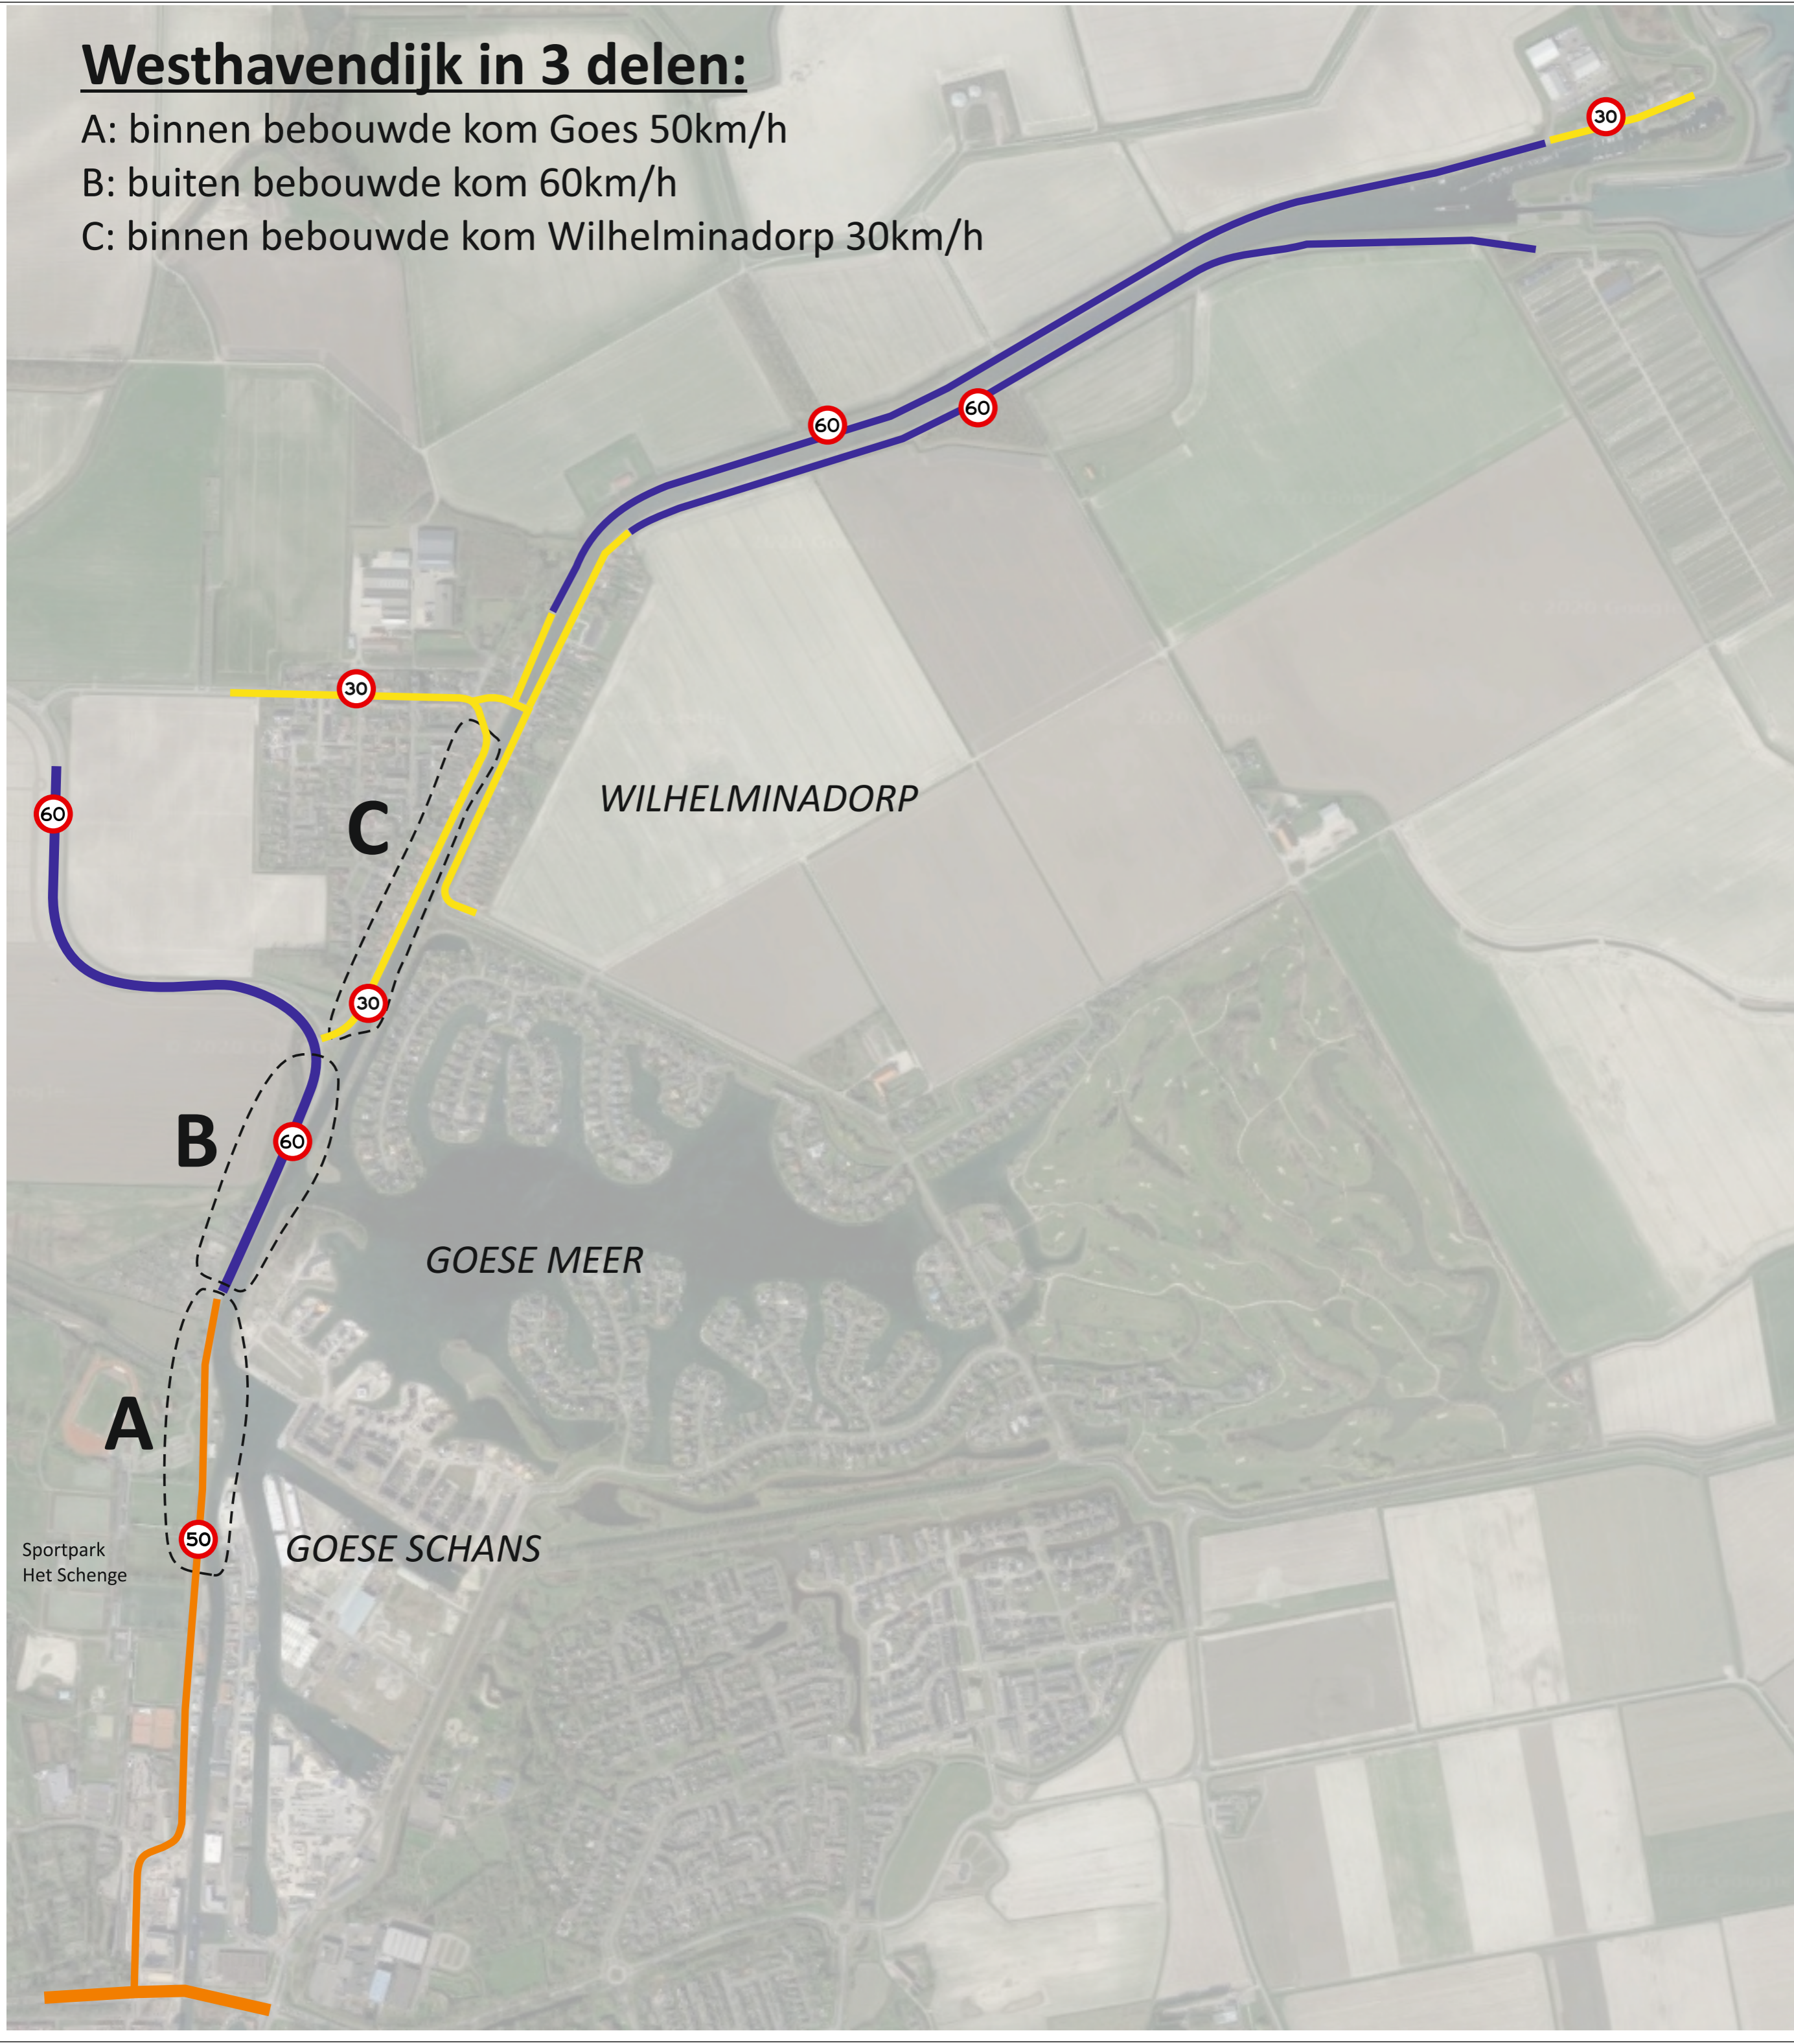

# Westhavendijk in 3 delen:

A: binnen bebouwde kom Goes 50km/h

B: buiten bebouwde kom 60km/h

C: binnen bebouwde kom Wilhelminadorp 30km/h

Sportpark  
Het Schenge

GOESE SCHANS

GOESE MEER

WILHELMINADORP

© 2020 Google