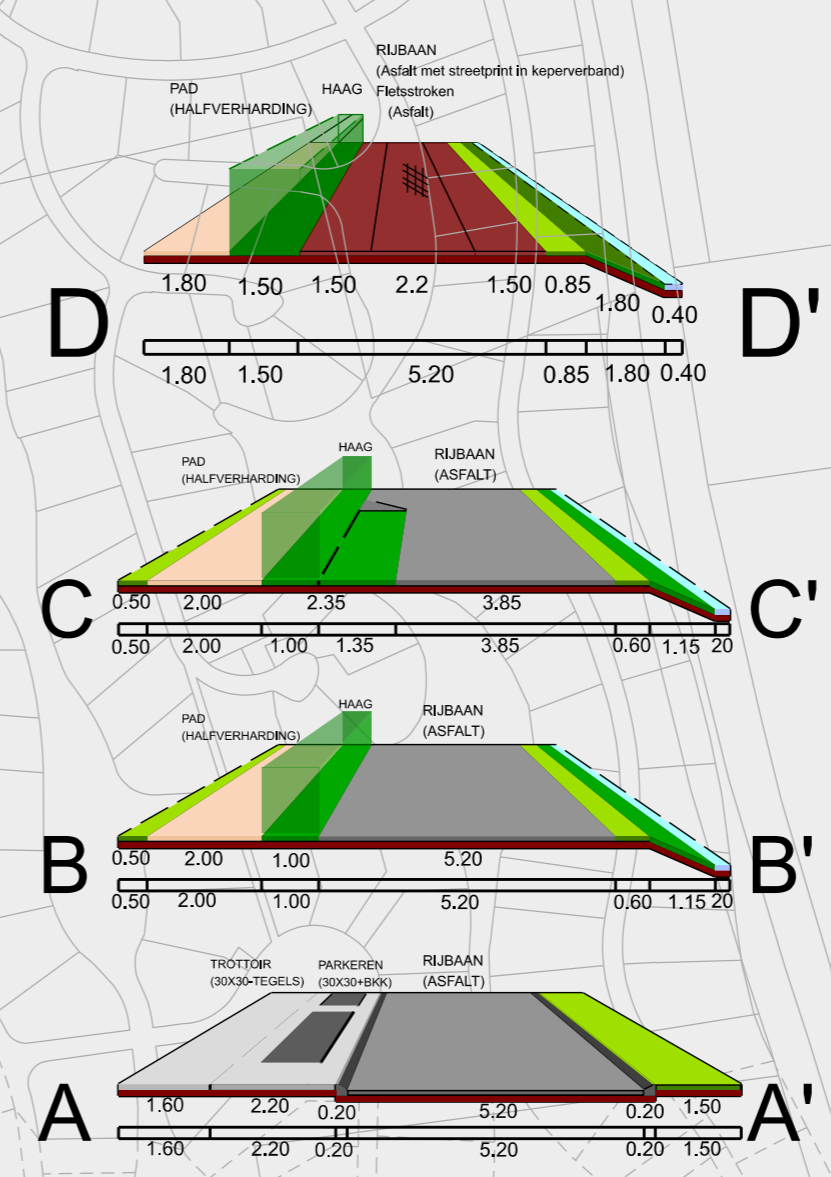

CONCEPT VISIETEKENING VEERWEG

- + VOETPAD LANGS DE GEHELE VEERWEG
- + VOLDOENDE BREDE PARKEERVAKKEN
- + NATUURLIJKE VERSMALLING DOOR HAGEN

Voorbeeld groenstrook